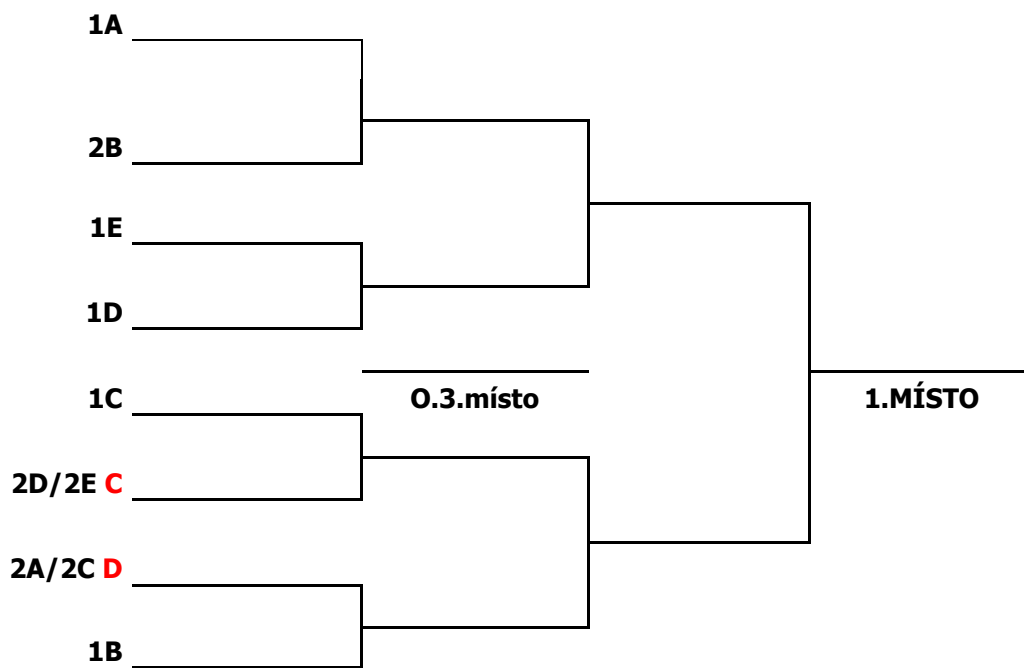

PLAYOFF O VÍTĚZE